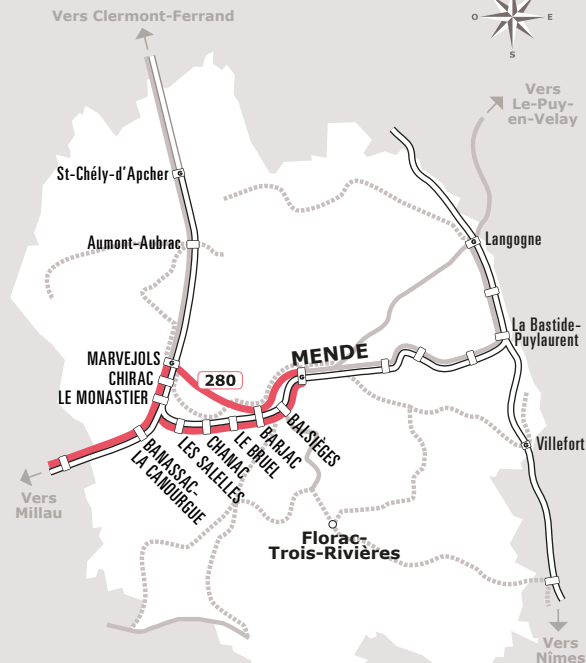

# MENDE > MILLAU > MONTPELLIER

JOURS DE LA SEMAINE		LàV+JF	LàD+JF	LàV+JF	SD+JF	LàD+JF	LMMeJ+JF	V+JF	LàD+JF	LàD+JF	V	D
<b>VACANCES SCOLAIRES</b>		●	●	●	●	●	●	●	●	●		
<b>PERIODES SCOLAIRES</b>		●	●	●	●	●	●		●	●	●	●
<i>Mode de transport</i>		84001	234	84003	84013	234	84005	84005	84009	234	84007	84011
<b>MENDE</b>	Gare SnCF	06:20		07:55	08:00		15:15	15:15	15:34		16:34	18:55
	Gare Routière	06:21		07:57	08:02		15:17	15:17	15:36		16:36	18:57
	La Caille	06:22		07:58	08:03		15:18	15:18	15:37		16:37	18:58
<b>BALSIEGES</b>	Arret SnCF N88	06:30		08:05			15:25	15:25			16:44	19:05
<b>BARJAC</b>	Gare SnCF N88	06:37		08:12			15:31	15:31			16:51	19:11
<b>MARVEJOLS</b>	Avenue du Chayla			08:32			15:46	15:46			17:08	19:19
<b>CHANAC</b>	Gare SnCF	06:42			08:23				15:55			
<b>LES SALELLES</b>	Embranchement N88	06:45										
<b>BOURGS-S.C.</b>	Chirac Pl. Liberte			08:37			15:51	15:51			17:12	19:23
	Monastier Gare SnCF			08:41			15:55	15:55			17:16	19:27
<b>BANASSAC-CANIL.</b>	Aire Covoit.	07:03		08:52	08:45		16:10	16:10	16:15		17:32	19:42
<b>SEVERAC-LE-CH.</b>	Gare SnCF	07:20		09:11	09:02		16:33	16:33	16:35		17:46	19:58
<b>LA CAVALERIE</b>	Aire covoit. A75	07:55	08:10									
<b>MILLAU</b>	Gare SnCF	08:15		09:40	09:30	10:10			17:01	17:15		20:32
<b>MONTPELLIER</b>	Mosson		09:15			11:35				18:40		
	Gare St Roch		09:55									

La correspondance s'effectue à l'aire de covoiturage La Cavalerie

Sources : Région Occitanie / Pyrénées-Méditerranée  
Auteurs : DGDITM / DPOM / JPT  
Date : Septembre 2022

ANNÉE 2022 - 2023  
Du 1/09/2022 au 31/12/2022

Lozère  
Aveyron  
Hérault

Horaires  
**AUTOCAR**

280

234

Ligne

280

234

Mende > Millau  
> Montpellier

Facilitez vos déplacements, téléchargez l'application liO !