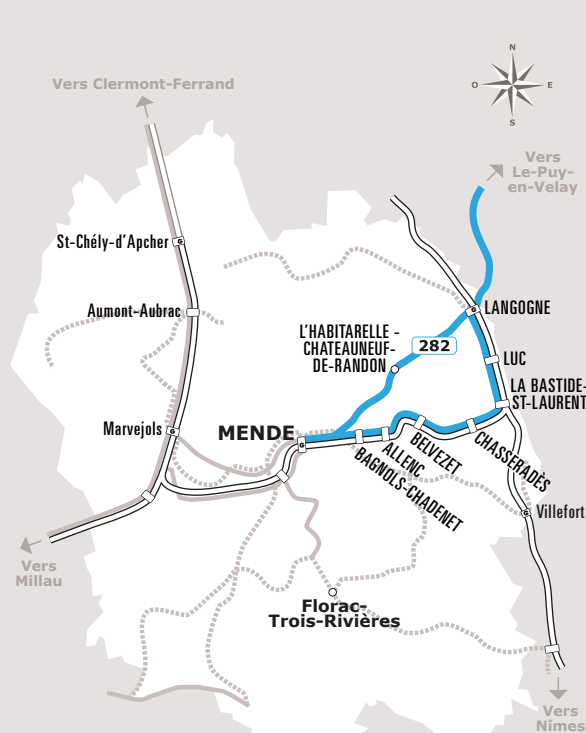

MENDE > LA BASTIDE > LANGOGNE > LE PUY

JOURS DE LA SEMAINE		LàV	L	LàV	LàS	Me	LàD+JF	LàD+JF	LMJV	LMJV	LàD+JF	LàD+JF
VACANCES SCOLAIRES				●	●		●	●			●	●
PERIODES SCOLAIRES		●	●	●	●	●	●	●	●	●	●	●
Mode de transport		282	282	54045	54058	282	54050	54053	282	282	54055	54054
MENDE	Foirail	06:20	07:45	08:31	10:28	12:15		14:47	16:30	18:10	18:29	
	Gare routière	06:25	07:50	08:35	10:35	12:20		14:51	16:35	18:15	18:33	
	Gare Sncf			08:38	10:36			14:54			18:34	
BADAROUX	Parking Multi services	06:35	07:55	08:47		12:25		15:03	16:45	18:23	18:42	
MT LOZ ET G.	Chadenet Village			08:59				15:13			18:53	
ALLENC	Gare Sncf			09:05				15:21			18:59	
PELOUSE	Les Salces Cr. N88	06:40	08:00			12:30			16:50	18:27		
	Cr. N88	06:44	08:04			12:34			16:54	18:30		
LAUBERT	N88	06:48	08:08			12:38			16:58	18:34		
	Gourgons N88	06:53	08:13			12:43			17:03	18:38		
CHÂTEAUN.-DE-R.	Habitarelle N88	06:56	08:15		11:01	12:45			17:05	18:42		
	Centre Village	07:00	08:18			12:48			17:10	18:45		
MT LOZ ET G.	Belvezet			09:23				15:37			19:17	
CHAUDEYRAC	Centre RN88	07:12	08:27			12:57			18:52			
MT LOZ ET G.	Chasserades			09:36				15:49			19:30	
LA BASTIDE-PUYL.	Gare			09:48			14:19	16:02			19:42	20:17
LUC	Village						14:28					20:26
LANGOGNE	Cent. RN 88 Bd. Gaulle	07:30	08:45			13:15				19:04		
	Sec. Langogne	07:31	08:46			13:16				19:05		
	Gare Sncf	07:32	08:47		11:26	13:17	14:43			19:06		20:41
PRADELLES	Arrêt Bus RN88											11:35
GOSTAROS	Arrêt Bus RN88											11:49
LE-PUY-EN-VELAY	Gare Routière				12:16							
	Aéroport				13:01							

Correspondance avec ligne 283 Mende <-> Clermont Ferrand

Sources : Région Occitanie / Pyrénées-Méditerranée
Auteurs : DGDITM / DPOM / JPT
Date : Septembre 2022

ANNÉE 2022 - 2023
Du 1/09/2022 au 31/12/2022