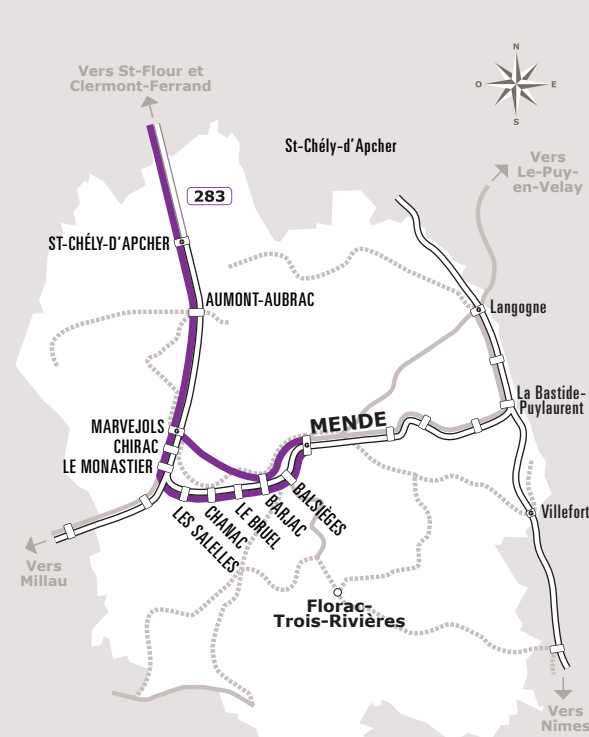

(1) Circule le 02/11/2022

Les services 34000 sont en correspondance avec les trains intercitys Clermont - Paris

■ Correspondance avec ligne 282 Mende <-> Le Puy en Velay

Sources : Région Occitanie / Pyrénées-Méditerranée  
Auteurs : DGDITM / DPOM / JPT  
Date : Septembre 2022

ANNÉE 2022 - 2023  
Du 1/09/2022 au 31/12/2022

Lozère  
Puy-de-Dôme

283

Horaires  
**AUTOCAR**

Ligne 283

Mende  
> Marvejols  
> Clermont-Ferrand

Les transports de Ma Région