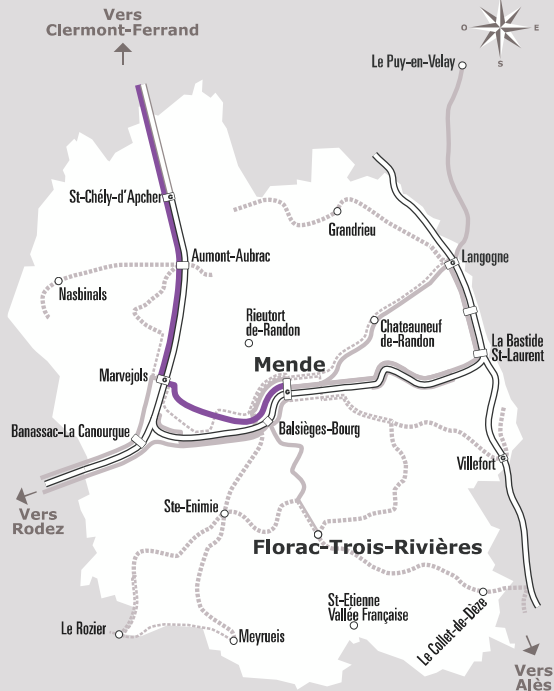

MEUDE > CLERMONT-FERRAND

JOURS		LMMJV	LMMJV	LMMJV
		S-	SDF	SDF
PERIODES SCOLAIRES		●	●	●
INTERSAISON		●	●	●
PETITES VACANCES		●	●	●
ÉTÉ		●	●	●
Transporteur Troucellier				
MEUDE	GARE SNCF	07:00	09:50	16:00
MARVEJOLS	CENTRE ARRET BUS CHAY	07:35	10:30	16:35
AUMONT	Gare SNCF	08:00	10:55	17:00
St CHELY D' APCHER	Gare SNCF	08:20	11:15	17:20
CLERMONT FERRAND	Gare SNCF	10:00	13:00	19:00

Sources : Région Occitanie, DGDIM - Fabagogo

ANNÉE 2020 - 2021

Du 1/09/2020 au 31/08/2021

Lozère
Puy-de-Dôme

283

Horaires AUTOCAR

Ligne 283

Mende
> Clermont-Ferrand

lio.laregion.fr

SERVICE
PUBLIC
OCCITANIE
TRANSPORTS

Où acheter son titre de transport ?

- A bord du véhicule
- Sur l'application liO
- Par SMS en envoyant votre numéro de ligne au 93 777

Gamme tarifaire

- Le trajet
- Moins de 4 ans
- Carnet de 10 tickets (tout public)