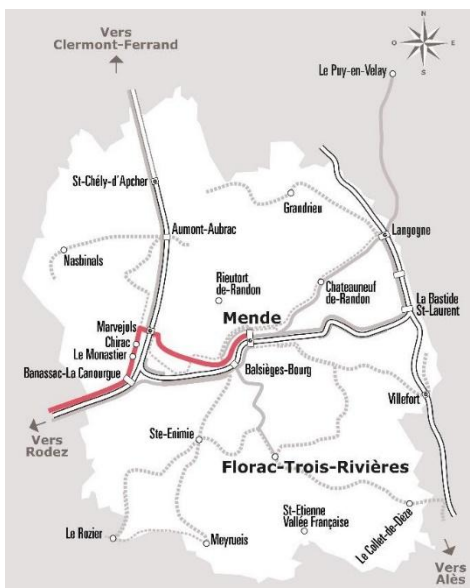

Bus

Ligne 280-681 : Mende <> Millau

MEUDE > MILLAU > MONTPELLIER

JOURS	LMMoJ V--	tous les jours	LMMoJ V--	tous les jours	LMMoJ V-(1)	tous les jours	tous les jours	----V--	SD	tous les jours	D	
PERIODES SCOLAIRES	●		●		●	●		●	●		●	
VACANCES DE NOEL	●		●		●	●		●	●		●	
PETITES VACANCES	●		●		●	●		●	●		●	
ÉTÉ	●		●		●	●		●	●		●	
<i>numéro de ligne</i>	280	681	280	681	280	280	681	280	280	681	280	
MEUDE	Gare SNCF	06:15		08:00	15:22	15:36		16:35	06:15		19:00	
MEUDE	Aigues passe	06:16		08:01	15:23	15:37		16:36	06:16		19:01	
BALSIEGES	Arrêt RN88	(*)		(*)	(*)	(*)		(*)	(*)		(*)	
BARJAC	Arrêt gare RN88	(*)		(*)	(*)	(*)		(*)	(*)		(*)	
MARVEJOLS	Centre Arrêt de bus Cheyla			08:30	15:52			17:05			19:34	
CHANAC	Gare SNCF	06:37		-		15:56			06:37			
LES SAELLES	Arrêt Rn88	(*)		(*)	(*)	(*)		(*)	(*)		(*)	
CHIRAC	Ville			08:40	16:02			17:15			19:40	
Le MONASTIER	Gare SNCF			08:43	16:05			17:18			17:18	
BANASSAC	Aire de covoiturage	06:58		08:58	16:20	16:17		17:33	06:58			
SEVERAC	gare SNCF	07:15		09:10	16:32⇒	16:32		17:45	07:15		20:13	
LA CAVALERIE	AIRE COVOITURAGE			-								
MILLAU	Gare SNCF	07:40⇒	07:50	09:38⇒	10:10		17:00⇒	17:10		07:40⇒	07:50	20:41
Montpellier	Mosson TW1 TW3			09:20		11:40		18:40			09:20	
Montpellier	Gare St Roch			09:55							09:55	

(*) : Arrêt à la demande
(1) ne circule pas les vendredis scolaires

MONTPELLIER > MILLAU > MEUDE

JOURS SEMAINES	L	LMMJV --	tous les jours	LMMJV -	D	LMMJV -	tous les jours	LMMJV	SD	tous les jours	SD
PERIODES SCOLAIRES		●		●	●	●		●	●		●
VACANCES DE NOEL		●		●	●	●		●	●		●
PETITES VACANCES		●		●	●	●		●	●		●
ÉTÉ		●		●	●	●		●	●		●
<i>numéro de ligne</i>	681	280	681	280	280	280	681	280	280	681	280
Montpellier	Gare ST ROCH	06:45		09:55			17:55		-	17:55	
Montpellier	Mosson TW1 TW3	07:00		10:30			18:30			18:30	
MILLAU	Gare SNCF	08:30⇒	09:02	12:00⇒	13:02	-	20:00⇒	20:05	09:02	20:00⇒	20:05
LA CAVALERIE	AIRE COVOITURAGE			-							
SEVERAC	gare SNCF		9:35		13:35	17:55	18:35		20:38	09:35	20:38
BANASSAC	Aire de covoiturage		09:49		13:49	-	18:52		20:52	09:49	20:52
Le MONASTIER	Gare SNCF		09:58		13:58	-	19:01		09:58		
CHIRAC	Ville				14:02	-	19:05				
LES SAELLES	Arrêt RN88		(*)		(*)	(*)	(*)		(*)	(*)	(*)
CHANAC	Gare SNCF				-	-		21:13			21:13
MARVEJOLS	Arrêt de bus Chayla		10:07		14:09	-	19:12			10:07	
BARJAC	Arrêt gare RN88		(*)		(*)	(*)	(*)		(*)	(*)	(*)
BALSIEGES	Arrêt RN88		(*)		(*)	(*)	(*)		(*)	(*)	(*)
MEUDE	Foirail		10:37		14:39	18:50	19:42		21:34	10:37	21:34
MEUDE	Gare SNCF		10:41		14:43	-	19:46		21:35	10:41	21:35

(*) : Arrêt à la demande