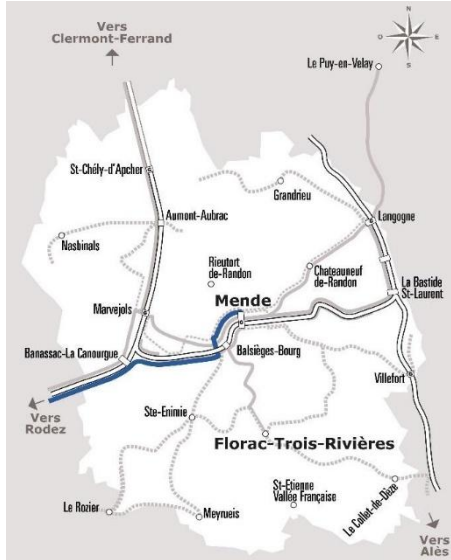

Ligne 280-214 : Mende <> Rodez (via Sévérac d'Aveyron)

MENDE > RODEZ

JOURS		LMMeJ	LMMeJ	LMMeJ	LMMeJ	LMMeJ	LMMeJ	---V--	---V--	tous les jours	LMMeJ	SD	S	D	D
		V--	V--	V--	V--	V--(1)	V--				V--				
PERIODES SCOLAIRES		●	●	●	●	●	●	●	●	●	●	●	●	●	●
VACANCES DE NOËL		●	●	●	●	●	●	●	●	●	●	●	●	●	●
PETITES VACANCES		●	●	●	●	●	●	●	●	●	●	●	●	●	●
ÉTÉ		●	●	●	●	●	●	●	●	●	●	●	●	●	●
numéro de ligne		280	214	280	214	280	214	280	214	280	214	280	214	TER	280
MENDE	Gare SNCF	06:15		08:00		15:22		18:35		18:35		06:15			19:00
MENDE	Aigues passe	06:16		08:01		15:23		18:36		18:37		06:16			19:01
BALSIEGES	Arrêt RN88 (*)					(*)		(*)		(*)		(*)			(*)
BARJAC	Arrêt gare RN88 (*)					(*)		(*)		(*)		(*)			(*)
MARVEJOLS	Centre Arrêt de bus Chayla			08:30		15:52		17:05							19:34
CHANAC	Gare SNCF	06:37		-						15:56		06:37			
LES SALELLES	Arrêt RN88 (*)					(*)		(*)		(*)		(*)			(*)
CHIRAC	Ville			08:40		16:02		17:15							19:40
Le MONASTIER	Gare SNCF			08:43		16:05		17:18							19:43
BANASSAC	Aire de covotage	06:58		08:58		16:20		17:33		16:17		06:58			19:58
SEVERAC D'AVEYRON	Gare SNCF	7:15→	07:38	9:10→	09:18	16:32→	17:08	17h45→	17:55	16:32→	17:08	7:15→	07:38	09:18	20:13
	Lapauouse de Sévérac		07:42		09:22		17:12		18:00		17:12		07:42		09:22
GAILLAC D'AVEYRON	Recoules Prévinières		07:48		09:28		17:18		18:05		17:18		07:48		09:28
	Caillec d'Aveyron		07:53		09:33		17:23		18:10		17:23		07:53		09:33
	Lugans		07:56		09:36		17:26		18:13		17:26		07:56		09:36
SEVERAC L'EGLISE	Grèzes		07:58		09:38		17:28		18:15		17:28		07:58		09:38
	Centre														
LAISSAC	Fozail		08:03		09:43		17:33		18:18		17:33		08:03		09:43
	Collège				08:45										09:45
BERTHOLENE	Bertholène		08:10		09:50		17:40		18:25		17:40		08:10		09:50
MONTROZIER	Gèges le Haut														
	Gèges		08:15		09:55		17:45		18:30		17:45		08:15		09:55
LA LOUBIERE	Canabots		08:18		09:58		17:48		18:33		17:48		08:18		09:58
ONET LE CHÂTEAU	LA ROQUETTE		08:20		10:00		17:50		18:35		17:50		08:20		10:00
	Route de Sévérac		08:22		10:02		17:52		18:37		17:52		08:22		10:02
RODEZ	Gare Routière		08:25		10:05		17:55		18:40		17:55		08:25		10:05

(*) : Arrêt à la demande
(1) ne circule pas les vendredis scolaires

RODEZ > MENDE