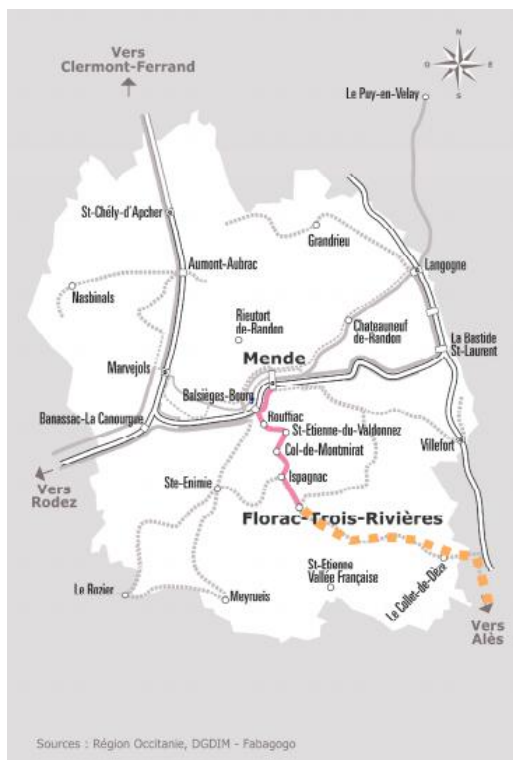

Bus

1. Lignes permanentes
2. **Ligne 251-252 : Mende <> Ispagnac <> Florac-Trois-Rivières <> Alès**

MEUDE > FLORAC > ALES

*Ne circule pas les jours fériés (sauf exception précisée dans le renvoi numéroté)		Lun à Ven* du 16/4 au 31/10	Sam* du 16/4 au 31/10	Lun à Sam*	Lun à Ven*
renvoi		2	2		
PERIODES SCOLAIRES				X	X
PETITES VACANCES				X	X
ÉTÉ		X	X	X	X
numéro de ligne		252	252	251	251
MEUDE	Foirail			12.00	17.30
MEUDE	Gare SNCF			12.05	17.35
BALSIEGES	Proximité croisement RN106/RD986			12.15	17.45
ROUFFIAC	Parking carrefour RD41/RD106			12.20	17.50
ST-ETIENNE-DU-VALDONNEZ	Arrêt bus centre			12.25	17.55
COL DE MONTMIRAT	Embranchement RN106			12.30	18.00
ISPAGNAC	Parking école publique	09.25	08.35	12.45	18.15
FLORAC	Place ancienne gare	09.45	08.55	13.00	18.30
ST-JULIEN-D'ARPAON	Mairie	09.55	09.05		
CASSAGNAS	Embranchement RN106	10.00	09.10		
COL DE JALCRESTE	Parking face restaurant	10.05	09.15		
ST-PRIVAT-DE-VALLONGUE	Route de St-Frézal	10.10	09.20		
ST-HILAIRE-DE-LAVIT	Embranchement RN106	10.18	09.28		
ST-MICHEL-DE-DEZE	Embranchement RN106	10.23	09.31		
LE COLLET-DE-DEZE	Parking face Gendarmerie	10.25	09.35		
ST-JULIEN-DES-POINTS	Embranchement RN106	10.31	09.41		
STE-CECILE-D'ANDORGE	Embranchement RN106	10.35	09.45		
ALES	Gare routière	11.00	10.10		

(2) : FONCTIONNE UNIQUEMENT DU 16 AVRIL AU 31 OCTOBRE et DEPART D'ISPAGNAC UNIQUEMENT SUR RESERVATION