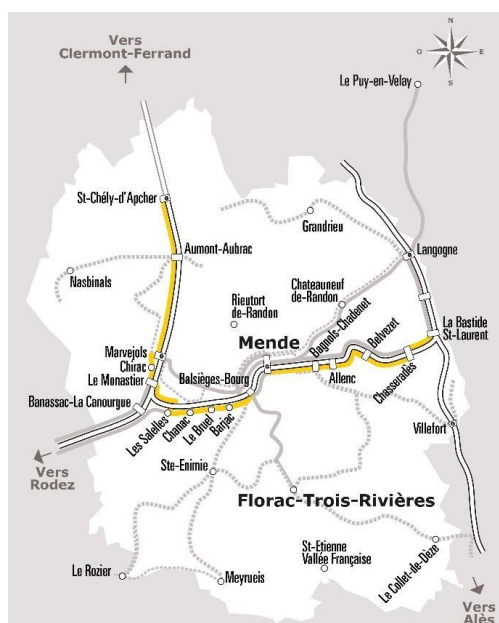

### ■ LIGNE N° 284 : LA BASTIDE > LANGOGNE > MENDE

(1,00€ le trajet)

N° de service	54050	54059	54054	54054	54056
Jours de circulation	L Ma Me J V S Dim, Fériés	L Ma Me J V S Dim, Fériés	L Ma Me J V S Dim, Fériés	L Ma Me J V S Dim, Fériés	Vendredi **
La Bastide St Laurent (Gare)	14:21	17:15	-	20:17	23:18
Luc (Arrêt bus)	14:30	17:25	-	20:23	23:28
Langogne (Gare SNCF)	14:45	17:40	19:43	20:38	23:43
Mende (Gare SNCF)		18:20	20:31		00:25

## Ligne 285 : Saint-Chély-d'Apcher <> Mende <> Langogne

**INFO TRAFIC :** Dans le cadre des travaux de modernisation de la ligne Nîmes-Alès-Clermont Ferrand du 29 mars au 2 juillet 2021, les circulations ferroviaires seront partiellement interrompues.