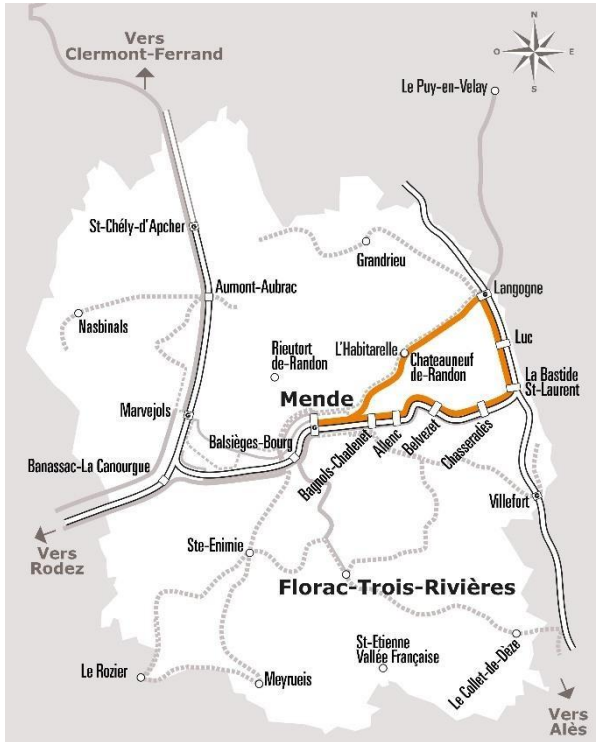

Ligne 284 : La Bastide <> Langogne <> Mende

Du 29 Mars 2021 au 02 Juillet 2021

INFO TRAFIC : Dans le cadre des travaux de modernisation de la ligne Nîmes-Alès-Clermont Ferrand du 29 mars au 2 juillet 2021, les circulations ferroviaires seront partiellement interrompues.

Du 29 mars au 4 juin 12h : Interruption totale des circulations ferroviaires entre Nîmes et St Georges d'Aurac et sur la ligne Nîmes-La Bastide-Mende/Marvejols

Du 4 Juin 12h au 2 Juillet 12h : Réouverture des circulations ferroviaires entre Nîmes et Alès, maintien de l'interruption totale des circulations ferroviaires entre Alès et St Gorges d'Aurac et sur la ligne Alès-La Bastide- Mende/Marvejols.

Les circulations ferroviaires supprimées seront substituées par des autocars.

Merci de vous référer à la fiche travaux SNCF.
(<https://www.ter.sncf.com/occitanie>)

■ LIGNE N° 284 : LA BASTIDE > LANGOGNE > MENDE

(1,00€ le trajet)

N° de service	54050	54059	54054	54054	54056
Jours de circulation	L Ma Me J V S Dim, Fériés	L Ma Me J V S Dim, Fériés	L Ma Me J V S Dim, Fériés	L Ma Me J V S Dim, Fériés	Vendredi **
La Bastide St Laurent (Gare)	14:21	17:15	-	20:17	23:18
Luc (Arrêt bus)	14:30	17:25	-	20:23	23:28
Langogne (Gare SNCF)	14:45	17:40	19:43	20:38	23:43
Mende (Gare SNCF)		18:20	20:31		00:25

■ LIGNE N° 284 : LANGOGNE > LA BASTIDE

(1,00€ le trajet)

N° de service	54051	54059	54049
Jours de circulation	L Ma Me J V S Dim, Fériés	Dim, Fériés	Dim
Langogne (Gare SNCF)	12:30	16:50	9:35
Luc (Arrêt bus)	12:45	17:05	9:45
La Bastide (Gare SNCF)	12:55	17:15	10:00