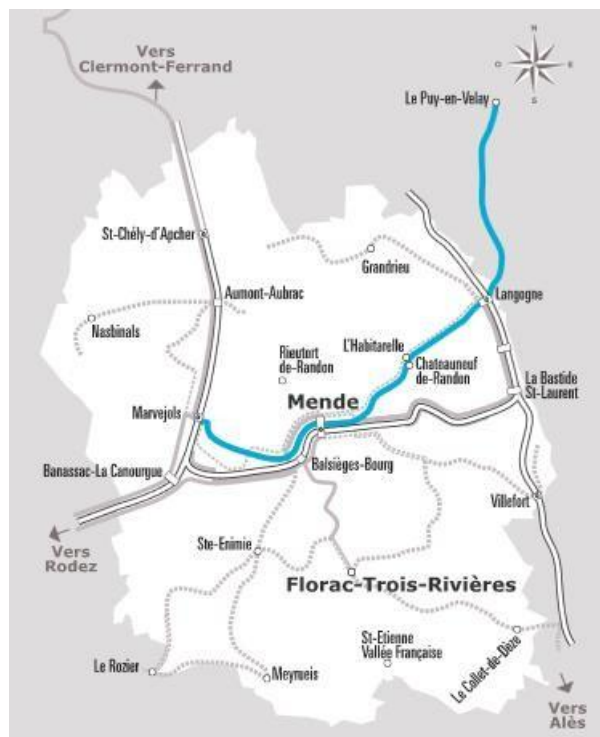

- 1 Circule à partir du 6 Septembre, ne circule pas le 25 Octobre.
- 2 Ne circule pas les lundis à partir du 6 Septembre, circule aussi le 25 Octobre.
- 3 Circule aussi le 14 Juillet.
- 4 Ne circule pas le 14 Juillet.
- 5 Circule jusqu'au 29 Août.
- 6 Circule jusqu'au 28 Août.
- 7 Circule jusqu'au 27 Août.
- 8 Circule à partir du 30 Août.
- 9 Ne circule pas les vendredis à partir du 3 Sept. et le 10 Nov., circule aussi les 29 Oct., 5 et 12 Nov.
- 10 Circule à partir du 3 Sept. et le 10 Novembre, ne circule pas les 29 Octobre, 5 et 12 Novembre.
- 11 Circule uniquement les 3 et 10 Septembre.
- 12 Circule à partir du 17 Septembre et le 10 Novembre, ne circule pas les 29 Octobre, 5 et 12 Nov.
- 13 Circule jusqu'au 16 Septembre, ne circule pas les 3, 4, 10 et 11 Septembre.
- 14 Circule à partir du 20 Septembre et les 29 Octobre, 5 et 12 Nov., ne circule pas le 10 Novembre.
- 15 Circule uniquement les 5 et 12 Septembre.
- 16 Circule à partir du 19 Septembre, ne circule pas les 24 et 31 Octobre.
- 17 Ne circule pas les dimanches à partir du 5 Septembre, circule aussi les 24 et 31 Octobre.
- 18 Ne circule pas le 10 Novembre.
- 19 Circule uniquement les 29 Octobre, 5 et 12 Novembre.
- 20 Circule le 10 Novembre.
- 21 Circule uniquement les dimanches et fêtes jusqu'au 29 Août.

### À NÎMES-CENTRE, CORRESPONDANCES DEPUIS PARIS-GARE DE LYON PAR TGV

	Tous les jours	Tous les jours	Tous les jours	Tous les jours	Tous les jours	Tous les jours	Tous les jours
	TGV	TGV	TGV	TGV	TGV	TGV	TGV
<b>Paris-Gare de Lyon</b>	6.09	8.11	10.12	14.12	15.11	17.14	19.11
<b>Nîmes-Centre</b>	9.10	11.10	13.10	17.10	18.11	20.10	22.10
Numéro de circulation	7871	6221	9713	7875	9715 <sup>4227</sup>	6223	6225

### Ligne 282 : Marvejols <> Le-Puy-en-Velay