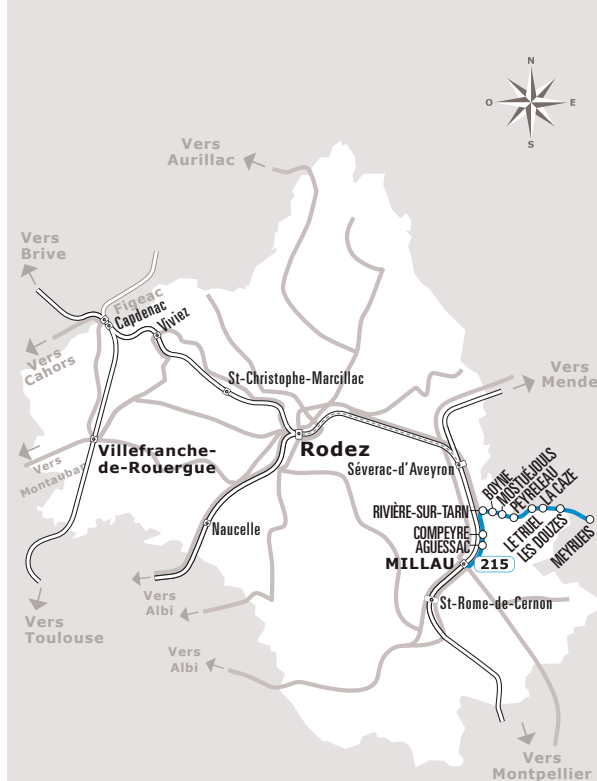

Correspondance avec la ligne Florac-Le Rozier

Correspondance avec la ligne Millau-Montpellier

Sources : Région Occitanie / Pyrénées-Méditerranée
Auteurs : DGDITM, DPOM, JPT
Date : Septembre 2022

ANNÉE 2022 - 2023
Du 1/09/2022 au 31/08/2023

215

Horaires AUTOCAR

Ligne 215

Millau > Peyreleau > Meyrueis

Où acheter son titre de transport ?

- A bord du véhicule
- Sur l'application liO Occitanie
- Par SMS en envoyant le numéro de la ligne au 93 777
- Auprès du Service régional des mobilités de l'Aveyron