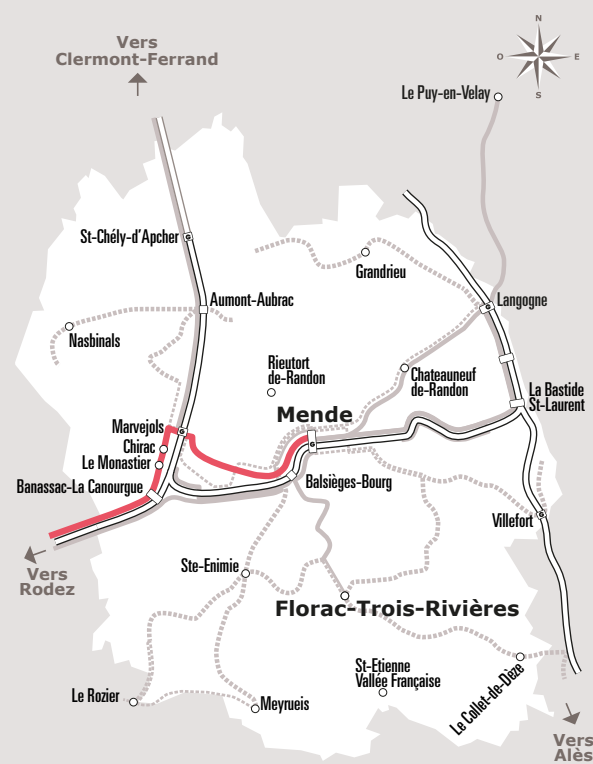

# MENDE > MILLAU > MONTPELLIER

JOURS DE LA SEMAINE		LàD+JF	LàD+JF	LàV+JF	LàD+JF	LàV+JF	LàD+JF	LàD+JF	V	D
<b>VACANCES SCOLAIRES</b>		●	●	●	●	●	●	●		
<b>PERIODES SCOLAIRES</b>		●	●	●	●	●	●	●	●	●
Mode de transport		280	234	280	234	280	280	234	280	280
<b>MENDE</b>	Gare Sncf	06:15		08:00		15:22	15:36		16:35	19:00
	La Caille	06:16		08:01		15:23	15:37		16:36	19:01
<b>BALSIÈGES</b>	Arret Sncf N88			.		.			.	.
<b>BARJAC</b>	Gare Sncf N88			.		.			.	.
<b>MARVEJOLS</b>	Avenue du Chayla			08:30		15:52			17:05	19:34
<b>CHANAC</b>	Gare Sncf	06:37					15:56			.
<b>CHIRAC</b>	Ville - Pl. Liberte			08:40		16:02			17:15	19:40
<b>LE MONASTIER</b>	Gare Sncf			08:43		16:05			17:18	19:43
<b>BANASSAC-CANIL.</b>	Aire Covoit.	06:58		08:58		16:20	16:17		17:33	
<b>SEVERAC-LE-CH.</b>	Gare Sncf	07:15		09:10		16:32	16:32		17:45	20:13
<b>MILLAU</b>	Gare Sncf	07:40	07:50	09:38	10:10		17:00	17:10		20:41
	Mosson			09:20	11:40			18:40		
<b>MONTPELLIER</b>										
	Gare St Roch			09:55						

(1) Ne circule pas les vendredis scolaires

(2) Fonctionne veille de rentrée scolaire

Sources : Région Occitanie, DGDIM - Fabagogo

ANNÉE 2021  
Du 1/09/2021 au 31/12/2021

Lozère  
Aveyron  
Hérault

Horaires  
**AUTOCAR**

280

234

Ligne

280

234

Mende > Millau  
> Montpellier

lio.laregion.fr

SERVICE  
PUBLIC  
OCCITANIE  
TRANSPORTS