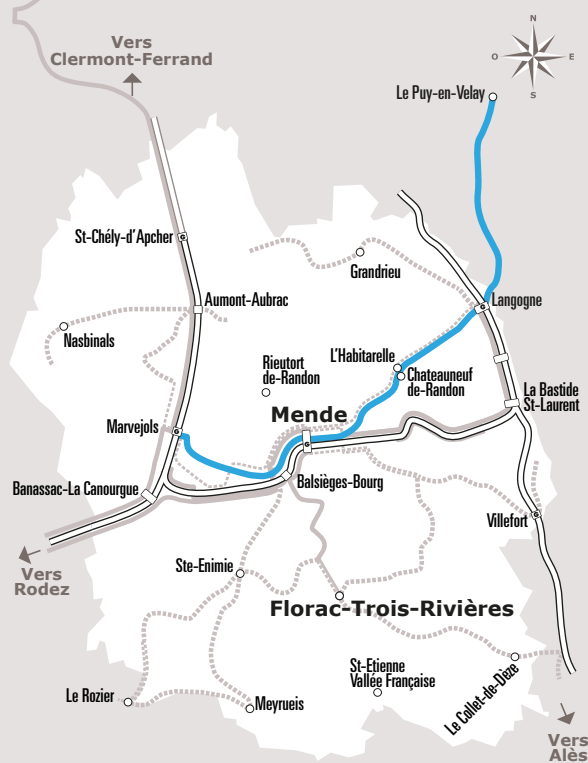

# MARVEJOLS > LE PUY EN VELAY

JOURS DE LA SEMAINE		MaMeJVS	L
<b>VACANCES SCOLAIRES</b>		●	●
<b>PERIODES SCOLAIRES</b>		●	●
Mode de transport		282	282
<b>MARVEJOLS</b>	Gare Sncf	10:00	10:11
<b>MENDE</b>	Gare Sncf	10:35	10:35
<b>CHÂTEAUN.-DE-R.</b>	L'Habitarelle	11:00	11:00
<b>LANGOGNE</b>	Gare Sncf	11:25	11:25
<b>PRADELLES</b>	Arret Bus	11:34	11:34
<b>COSTAROS</b>	Arret Bus	11:48	11:48
<b>LE-PUY-EN-VELAY</b>	Gare Routiere	12:15	12:15
	Aéroport	13:00	13:00

Sources : Région Occitanie, DGDIM - Fabagogo

ANNÉE 2021  
Du 1/09/2021 au 31/12/2021

Lozère  
Haute-Loire

Horaires  
**AUTOCAR**

282

Ligne 282

Marvejols  
> Le Puy-en-Velay

lio.laregion.fr