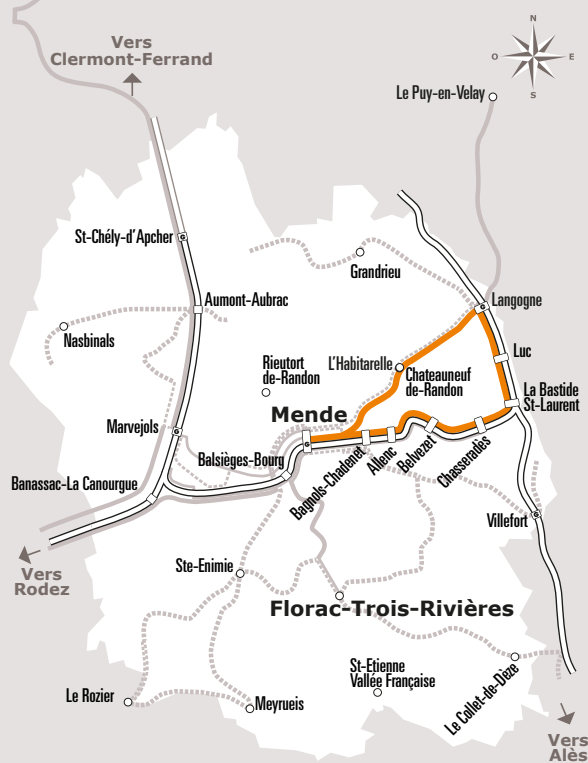

MENDE > LA BASTIDE > LANGOGNE

JOURS DE LA SEMAINE		D+JF	LàD+JF	LàD+JF
VACANCES SCOLAIRES		●	●	●
PERIODES SCOLAIRES		●	●	●
Mode de transport		54049	54051	54059
LANGOGNE	Gare Snct	09:24	12:30	16:50
LUC	Village	09:39	12:45	17:05
LA BASTIDE-PUYL.	Gare	09:49	12:55	17:15
MENDE	Gare Snct			18:20

Sources : Région Occitanie, DGDIM - Fabagogo

ANNÉE 2021
Du 1/09/2021 au 31/12/2021

Lozère

Horaires **AUTOCAR**

284

Ligne 284

Mende > La Bastide > Langogne

lio.laregion.fr