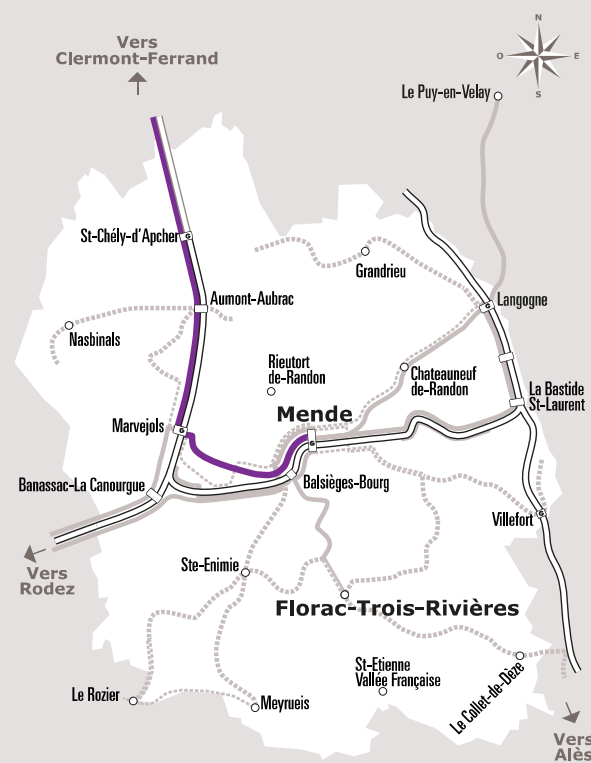

## MENDE > CLERMONT-FERRAND

JOURS DE LA SEMAINE		LàS	LàD+JF	LàD+JF
VACANCES SCOLAIRES		●	●	●
PERIODES SCOLAIRES		●	●	●
Mode de transport		34220(1)	34222(2)	34224(3)
MENDE	Gare SnCF	07:00	09:50	16:00
MARVEJOLS	Place Chayla	07:35	10:30	16:35
AUMONT-AUBRAC	Gare	08:00	10:55	17:00
ST-CHELY-D'APCHER	Gare SnCF	08:20	11:15	17:20
CLERMONT-FERRAND	Gare SnCF	10:00	13:00	19:00

Sources : Région Occitanie, DGDIM - Fabagogo

ANNÉE 2021  
Du 1/01/2022 au 31/08/2022

Lozère  
Puy-  
de-Dôme

Horaires  
**AUTOCAR**

283

Ligne 283

Mende  
> Clermont-Ferrand

lio.laregion.fr