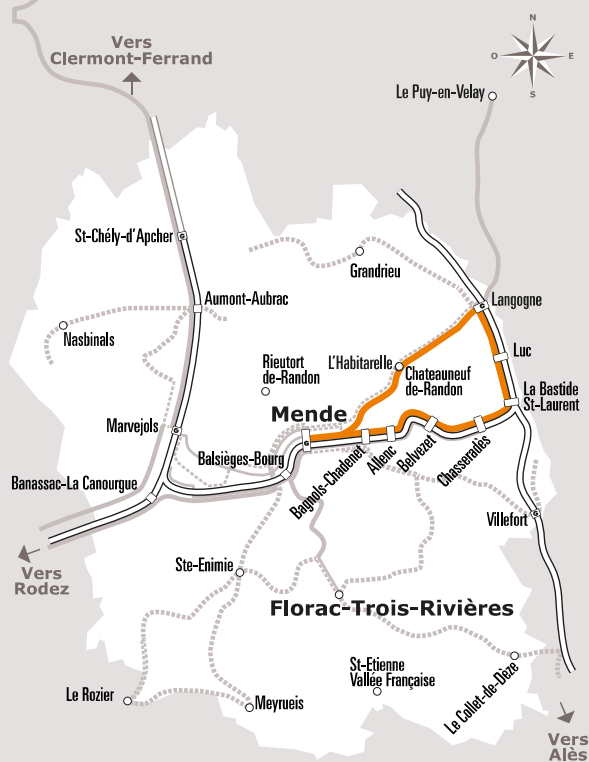

MENDE > LA BASTIDE > LANGOGNE

JOURS DE LA SEMAINE		D+JF	LàD+JF	LâD+JF
VACANCES SCOLAIRES		●	●	●
PERIODES SCOLAIRES		●	●	●
Mode de transport		54049	54051	54059
LANGOGNE	Gare Snct	09:24	12:30	16:50
LUC	Village	09:39	12:45	17:05
LA BASTIDE-PUYL.	Gare	09:49	12:55	17:15
MENDE	Gare Snct			18:20

Sources : Région Occitanie, DGDIM - Fabagogo

ANNÉE 2021
Du 1/01/2022 au 31/08/2022

Lozère

Horaires AUTOCAR

284

Ligne 284

Mende > La Bastide > Langogne

lio.laregion.fr