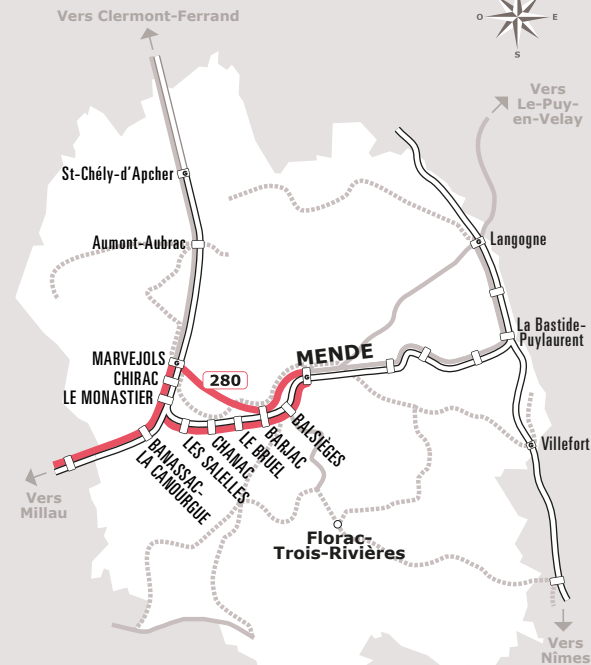

MENDE > MILLAU > MONTPELLIER

JOURS DE LA SEMAINE		LàV	LàD+JF	LàV	SD+JF	VD	LMMeJ	V	LMMeJS	LàD+JF	LàD+JF	V	D
VACANCES SCOLAIRES		●	●	●	●	●	●	●	●	●	●	●	●
PERIODES SCOLAIRES		●	●	●	●	●	●	●	●	●	●	●	●
Mode de transport		84001	234	84003	84013	84009	84005	84005	84009	84009	234	84007	84011
MENDE	Gare SnCF	06:25		07:55	08:10	15:00	15:15	15:15	15:34	15:34		16:32	19:05
	Gare Routière	06:27		07:57	08:12	15:02	15:17	15:17	15:36	15:36		16:34	19:08
	La Caille	06:28		07:58	08:13	15:03	15:18	15:18	15:37	15:37		16:36	19:10
BALSIEGES	Arrêt SnCF N88	06:35		08:05			15:25	15:25				16:44	19:16
BARJAC	Gare SnCF N88	06:40		08:11			15:31	15:31				16:50	19:22
MARVEJOLS	Avenue du Chayla			08:26			15:46	15:46				17:08	19:36
CHANAC	Gare SnCF	06:44			08:33	15:21			15:55	15:55			
LES SALELLES	Embranchement N88	06:46											
BOURGS-S.C.	Chirac Pl. Liberté			08:32			15:52	15:52				17:14	19:41
	Monastier Gare SnCF			08:34			15:56	15:56				17:18	19:45
BANASSAC-CANIL.	Aire Covoit.	07:06		08:50	08:53	15:41	16:12	16:12	16:15	16:15		17:32	19:58
SEVERAC-LE-CH.	Gare SnCF	07:26		09:12	09:15	16:02	16:36	16:36	16:36	16:36		17:50	20:16
LA CAVALERIE	Aire covoit. A75	08:00	08:10										
MILLAU	Gare SnCF	08:28		09:42	09:45				17:05	17:05	17:15		20:42
MONTPELLIER	Mosson					17:40						18:40	
	Gare St Roch			09:55									

La correspondance s'effectue à l'aire de covoiturage La Cavalerie

Ne fonctionne qu'en période scolaire

Ne fonctionne pas les vendredis et dimanches en période scolaire

Sources : Région Occitanie / Pyrénées-Méditerranée
Auteurs : DGDITM / DPOM / JPT
Date : Septembre 2022

ANNÉE 2022 - 2023

Du 01/01/2023 au 31/03/2023

Lozère
Aveyron
Hérault

Horaires
AUTOCAR

280

234

Ligne

280

234

Mende > Millau
> Montpellier

Les transports de Ma Région

Facilitez vos déplacements, téléchargez l'application liO !

Où acheter son titre de transport ?

- A bord du véhicule
- Sur l'application liO Occitanie
- Par SMS en envoyant le numéro de la ligne au 93 777