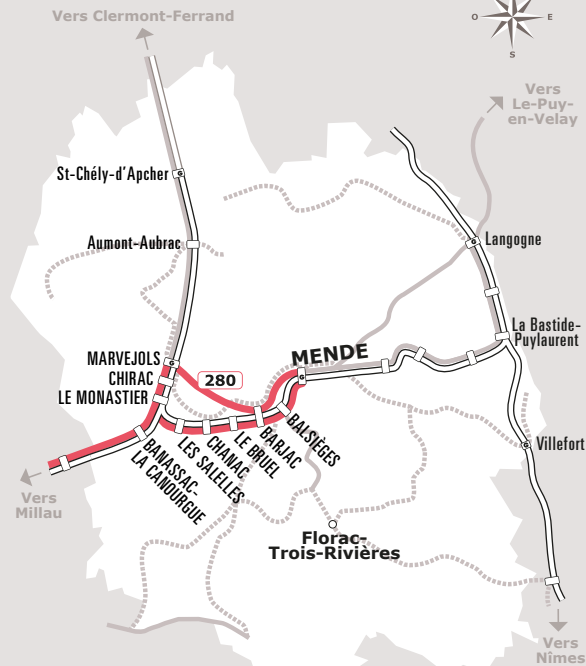

MENDE > RODEZ

JOURS DE LA SEMAINE		LàV	LàS	LàV	LàD	LMMeJ+JF	LàD+JF	V	LàV	V	D
VACANCES SCOLAIRES		●	●	●	●	●	●	●	●	●	●
PERIODES SCOLAIRES		●	●	●	●	●	●	●	●	●	●
Mode de transport		84002	214	84003	214	84005(1)	84009	84007	214	214	84011(2)
MENDE	Gare SnCF	06:25		07:55		15:15	15:34	16:32			19:05
	La Caille	06:28		07:58		15:18	15:37	16:36			19:10
BALSIEGES	Arrêt SnCF N88	06:35		08:05		15:25		16:44			19:16
BARJAC	Gare SnCF N88	06:40		08:11		15:31		16:50			19:22
CHANAC	Gare SnCF	06:44					15:55				
LES SALELLES	Embranchement N88	06:46									
MARVEJOLS	Avenue du Chayla			08:26		15:46		17:08			19:36
BOURGS-S.C.	Chirac Pl. Liberté			08:32		15:52		17:14			19:41
	Monastier Gare SnCF			08:34		15:56		17:18			19:45
BANASSAC-CANIL.	Aire Covoit.	07:06		08:50		16:12	16:15	17:32			
SEVERAC-LE-CH.	Gare	07:26	07:38	09:12	09:18	16:36	16:36	17:50	17:08	17:55	19:58
SEVERAC D'A	Lapanouse De Severa		07:42		09:22				17:12	18:00	
	Recoules Abri		07:48		09:28				17:18	18:05	
GAILLAC D'AVEYRON	Bourg		07:50		09:33				17:23	18:10	
GAILLAC-D'AVEYRON	Emb. Lugans		07:56		09:36				17:26	18:13	
SEVERAC L'EGLISE	Grezes		07:58		09:38				17:28	18:15	
LAISSAC-SEVERAC EG	Foirail		08:03		09:43				17:33	18:18	
	Collège PR				09:45						
BERTHOLENE	Bertholene		08:10		09:50				17:40	18:25	
MONTROZIER	Gages Atribus		08:15		09:55				17:45	18:30	
LA LOUBIERE	Canabols abri		08:18		09:58				17:48	18:33	
	LA ROQUETTE		08:20		10:00				17:50	18:35	
RODEZ	Ets Secondaire		08:22		10:02				17:52	18:37	
	Gare SNCF		08:25		10:05				18:00	18:45	

(1) circule également les vendredis pendant les vacances scolaires

(2) Fonctionne les veilles de rentrées scolaires

Les vendredis et dimanches en période scolaire, le départ est avancé à 15H00

Sources : Région Occitanie / Pyrénées-Méditerranée
Auteurs : DGDITM / DPOM / JPT
Date : Septembre 2022

ANNÉE 2022 - 2023

Du 01/01/2023 au 31/03/2023

Lozère

Horaires
AUTOCAR

281

Ligne 281

Mende > Rodez

Les transports de Ma Région