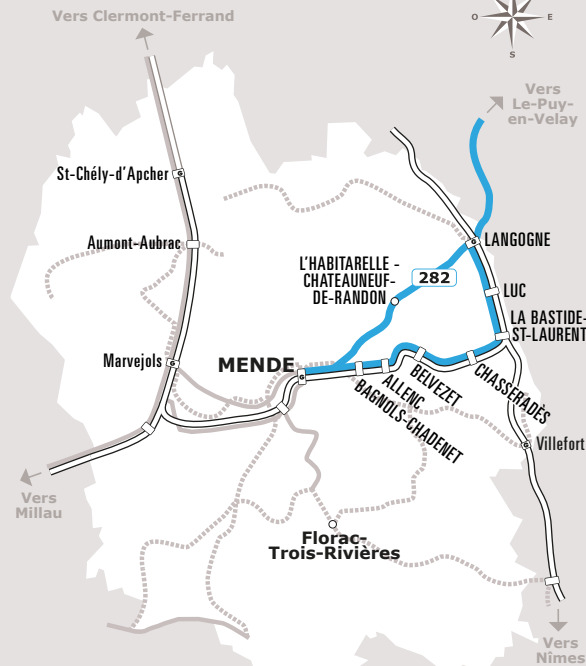

MENDE > LA BASTIDE > LANGOGNE > LE PUY

JOURS DE LA SEMAINE		LàV	LàV	L	LàS	Me	LàD+JF	LàD+JF	LMJV	LàD+JF	LMJV	LàD+JF
VACANCES SCOLAIRES		●	●	●	●	●	●	●	●	●	●	●
PERIODES SCOLAIRES		●	●	●	●	●	●	●	●	●	●	●
Mode de transport		282	54045	282	54058	282	54053	54050	282	54055	282	54054
MENDE	Foirail	06:20		07:45	10:27	12:15			16:32		18:02	
	Gare routière	06:25	08:34	07:50	10:30	12:20	14:50		16:35	18:30	18:05	
	Gare Sncf		08:38		10:36		14:54			18:34		
BADAROUX	Parking Multi services	06:32	08:47	07:55		12:28	15:03		16:45	18:42	18:18	
MT LOZ ET G.	Chadenet Village		09:00				15:13			18:53		
ALLENC	Gare Sncf		09:06				15:21			18:59		
PELOUSE	Les Salces Cr. N88	06:37		08:00		12:35			16:50		18:28	
	Cr. N88	06:39		08:04		12:37			16:54		18:30	
LAUBERT	N88	06:43		08:08		12:41			16:58		18:32	
	Gourgons N88	06:48		08:13		12:46			17:03		18:34	
CHÂTEAUN.-DE-R.	Habitarelle N88	07:02		08:15	11:00	12:56			17:05		18:38	
	Centre Village	07:05		08:18		12:59			17:10		18:40	
MT LOZ ET G.	Belvezet		09:24				15:37			19:17		
CHAUDEYRAC	Centre RN88	07:18		08:27		13:15					18:45	
MT LOZ ET G.	Chasserades		09:37				15:49			19:30		
LA BASTIDE-PUYL.	Gare		09:49				16:02	14:20	19:42		20:17	
LUC	Village							14:29			20:26	
	LANGOGNE	Cent. RN 88 Bd. Gaulle	07:33	08:45		13:28				18:55		
	Sec. Langogne	07:35	08:46		13:30					19:05		
	Gare Sncf	07:38	08:47	11:26	13:32		14:44		19:10		20:41	
PRADELLES	Foirail				11:35							
COSTAROS	Place de l'église				11:49							
LE-PUY-EN-VELAY	Pôle Multimodal				12:16							
	Aéroport				13:01							

Correspondance avec ligne 283 Mende <-> Clermont Ferrand

DU 18 FÉVRIER
AU 5 MARS ET
22 AVRIL AU 7 MAI 2023

14.56
15.05
15.20

21.00
21.09
21.24

Sources : Région Occitanie / Pyrénées-Méditerranée
Auteurs : DGDITM / DPOM / JPT
Date : Septembre 2022