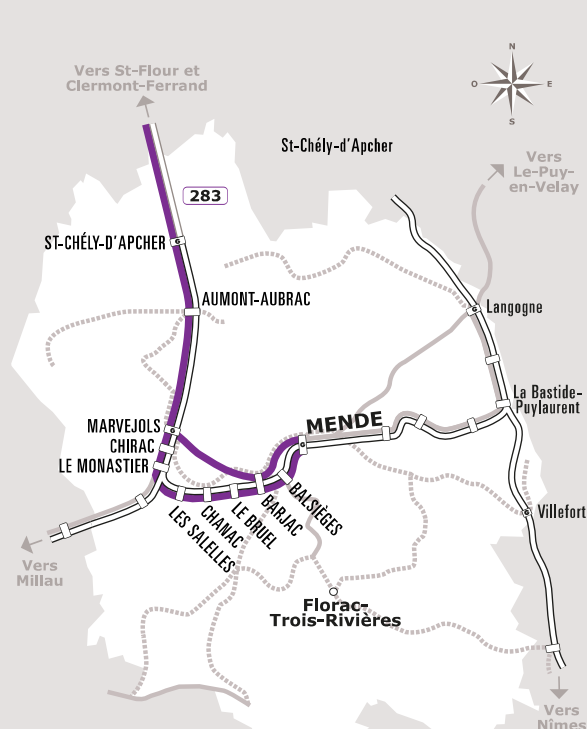

(1) Circule aussi le 11/4 le 2,9,19 et 30 mai

Les services 34000 sont en correspondance avec les trains intercitys Clermont - Paris

— Correspondance avec ligne 282 Le Puy en Velay <-> Mende

— Correspondance avec ligne 282 La Bastide -> Mende