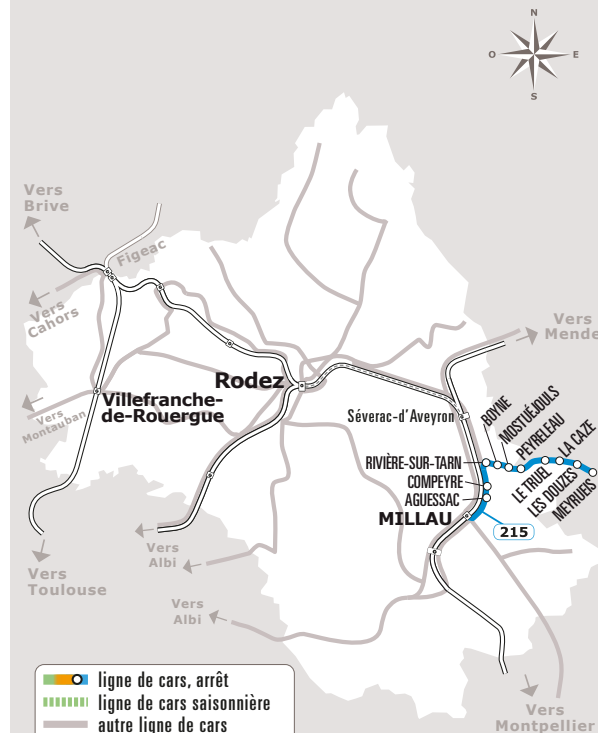

MEYRUEIS > MILLAU

JOURS DE LA SEMAINE		LàV	LàD+JF	LàD+JF	LàD+JF	L	MMeJV	MeV	Me	V	SD+JF
PERIODE SCOLAIRE						●	●		●		
VACANCES SCOLAIRES (HORS ÉTÉ)								●	●	●	
ETE		●	●	●	●						●
MEYRUEIS	Office du Tourisme	15:25	08:30			07:35	06:35	08:30	13:45	13:45	
HURES-LA-PARADE	Les Douzes	15:39	08:44			07:49	06:49	08:44	13:59	13:59	
SAINT-PIERRE-DES-TRIPRIERS	La Caze	15:42	08:47			07:52	06:52	08:47	14:02	14:02	
	Le Truel	15:45	08:50			07:55	06:55	08:50	14:05	14:05	
MASSEGROS CAUSSES GORGES	Les Vignes										14:30
LE ROZIER	Le Rozier	15:55	09:00	10:30	17:45	08:05	07:05	09:00	14:15	14:15	14:45
MOSTUÉJOULS	Mostuejous	16:00	09:05	10:35	17:50	08:10	07:10	09:05	14:20	14:20	14:50
RIVIÈRE-SUR-TARN	Boyne	16:02	09:07	10:40	17:55	08:12	07:12	09:07	14:22	14:22	14:55
	Bourg	16:05	09:10	10:45	18:00	08:15	07:15	09:10	14:25	14:25	15:00
COMPEYRE	Pailhas	16:10	09:15	10:50	18:05	08:20	07:20	09:15	14:30	14:30	15:05
	Le Mas de Compeyre	16:13	09:18	10:53	18:08	08:23	07:23	09:18	14:33	14:33	15:08
AGUESSAC	Av. des Causse	16:15	09:20	10:55	18:10	08:25	07:25	09:20	14:35	14:35	15:10
MILLAU	Gare Routière / SNCF	16:25	09:30	11:05	18:20	08:35	07:35	09:30	14:45	14:45	15:20

Les horaires sont donnés à titre indicatif. Se présenter à l'arrêt 5 minutes avant l'horaire du car.

Jours fériés (JF) : cette ligne circule les jours fériés à l'exception du 1er mai

Rentrée scolaire : les jours de rentrée scolaire sont définis par le calendrier académique. Ces jours-là circulent les courses prévues les lundis matin en période scolaire

Sortie scolaire : les jours de sortie scolaire sont définis par le calendrier académique. Ces jours-là circulent les courses prévues les vendredis après-midi en période scolaire

- ligne de cars, arrêt
- ligne de cars saisonnière
- autre ligne de cars
- train régional, ligne et gare