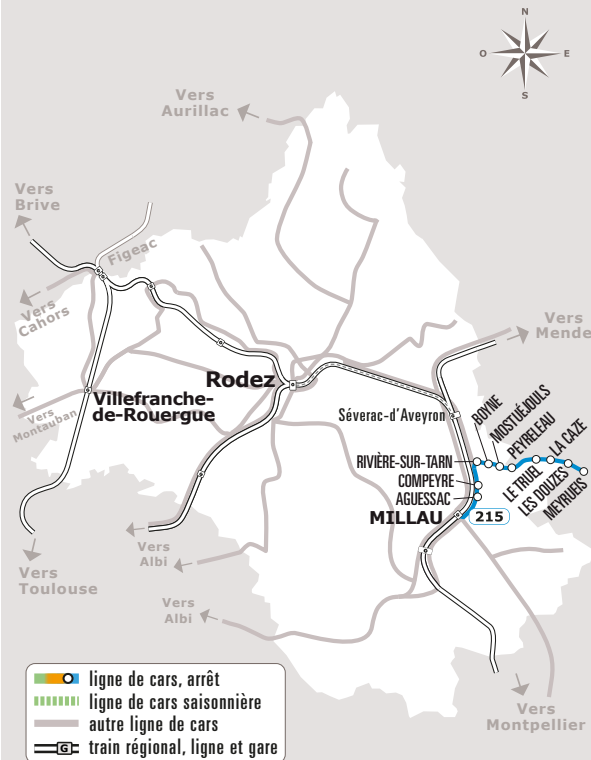

Les horaires sont donnés à titre indicatif. Se présenter à l'arrêt 5 minutes avant l'heure du car.

Jours fériés sauf le 1er mai

**Rentrée Scolaire :** Les jours de rentrée scolaire sont définis par le calendrier académique. Ces jours-là, circulent les courses prévues les lundi matin en période scolaire.

**Sortie Scolaire :** Les jours de sortie scolaire sont définis par le calendrier académique. Ces jours-là, circulent les courses prévues les vendredi après-midi en période scolaire.

■ Correspondance avec la ligne Florac-Le Rozier

■ Correspondance avec la ligne Millau-Montpellier

Sources : Région Occitanie / Pyrénées-Méditerranée  
Auteurs : DGDITM, DPOM, JPT  
Date : Septembre 2023