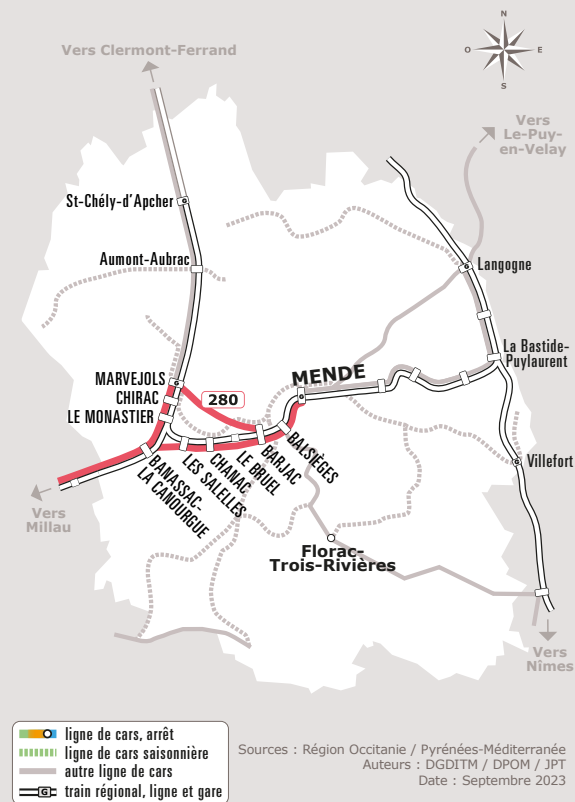

# MEUDE > MILLAU > MONTPELLIER

JOURS DE LA SEMAINE		LàV	LàD+JF	LàV	SD+JF	LàD	LMMeJ	V	LMMeJS	VD	LàD+JF	VD	V	V	D
PERIODES SCOLAIRES		●	●	●	●	●	●		●	●	●	●	●	●	●
VACANCES SCOLAIRES		●	●	●	●	●	●	●	●	●	●	●	●	●	●
Mode de transport		280	234	280	280	234	280	280	280	280	234	280 (2)	280 (2)	681 (1)	280 (2)
MEUDE	Gare SnCF	06:25		07:55	08:10		15:15	15:15	15:34	15:34		15:34	16:32		19:05
	Gare routière	06:27		07:57	08:12		15:17	15:17	15:36	15:36		15:36	16:34		19:08
	La Caille	06:28		07:58	08:13		15:18	15:18	15:37	15:37		15:37	16:36		19:10
BALSIEGES	Arret SnCF N88	06:35		08:05			15:25	15:25				15:43	16:44		19:16
BARJAC	Gare SnCF N88	06:40		08:11			15:31	15:31				15:49	16:50		19:22
MARVEJOLS	Avenue du Chayla			08:26			15:46	15:46					17:08		19:36
CHANAC	Gare SnCF	06:44			08:33				15:55	15:55		15:55			
LES SAELLES	Embranchement N88	06:46										15:57			
CHIRAC	Chirac Pl. Liberté			08:32			15:52	15:52					17:14		19:41
MONASTIER PIN MORIES	Monastier Gare SnCF			08:34			15:56	15:56					17:18		19:45
BANASSAC	Aire Covoit.	07:06		08:50	08:53		16:12	16:12	16:15	16:15		16:15	17:32		19:58
SEVERAC-LE-CH.	Gare SnCF	07:26		09:12	09:15		16:36	16:36	16:36	16:36		16:26	17:50		20:16
LA CAVALERIE	Aire covoit. A75	08:00	08:10												
MILLAU	Gare SnCF	08:28	07:50	09:42	09:45	10:10			17:05	17:05	17:15		18:20	18:30	20:42
LA CAVALERIE	Aire covoit A75					10:30					17:35			18:45	
MONTPELLIER	Mosson		09:15			11:35					18:40	18:10		20:30	
	Gare St Roch		09:55												

(1) La ligne 681 gérée par Hérault Transport dessert : Gignac - Saint André de Sangonis - Le Bosc - Saint Félix de Lodez - Lodève - Le Caylar - L'Hospitalet du Larzac - La Cavalerie

(2) fonctionne également les veilles de rentrées et sorties scolaires

## 280 MEUDE > MILLAU > MONTPELLIER

Horaires Car liO

Lozère

Horaires valables du 10/12/2023 au 05/07/2024

lio-occitanie.fr  
 Télécharger l'appli liO Occitanie