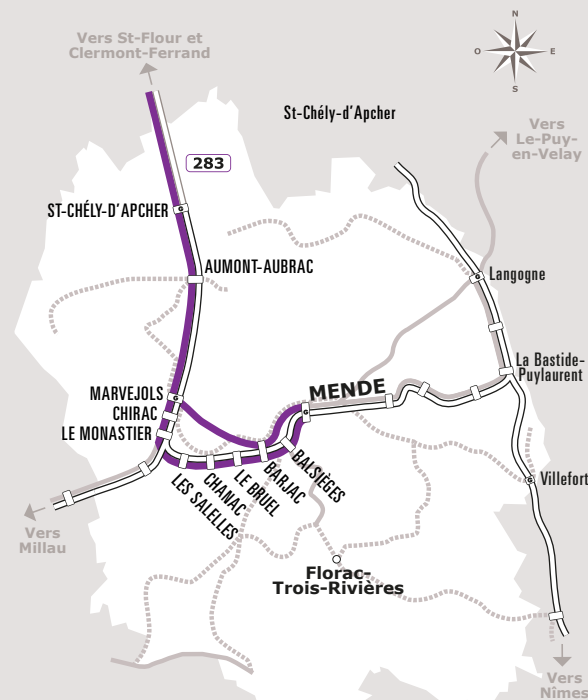

Les horaires sont donnés à titre indicatif. Se présenter à l'arrêt 5 minutes avant l'horaire du car.

54043 Circule aussi les 16 août et 2 novembre - 54045 Circule à partir du 28 août

54044 Circule uniquement les dimanches et fêtes jusqu'au 27 août - 54046 Circule à partir du 8 septembre, ne circule pas les 27 octobre et 3 novembre

54007 Circule à 21h50 jusqu'au 1er septembre et à 21h30 à partir du 4 septembre

- Correspondance avec ligne 282 Le Puy <-> Mende
- Correspondance avec ligne 282 La Bastide <-> Mende
- Correspondance avec Intercités Paris <-> Clermont

Sources : Région Occitanie / Pyrénées-Méditerranée
Auteurs : DGDITM / DPOM / JPT
Date : Septembre 2022

283