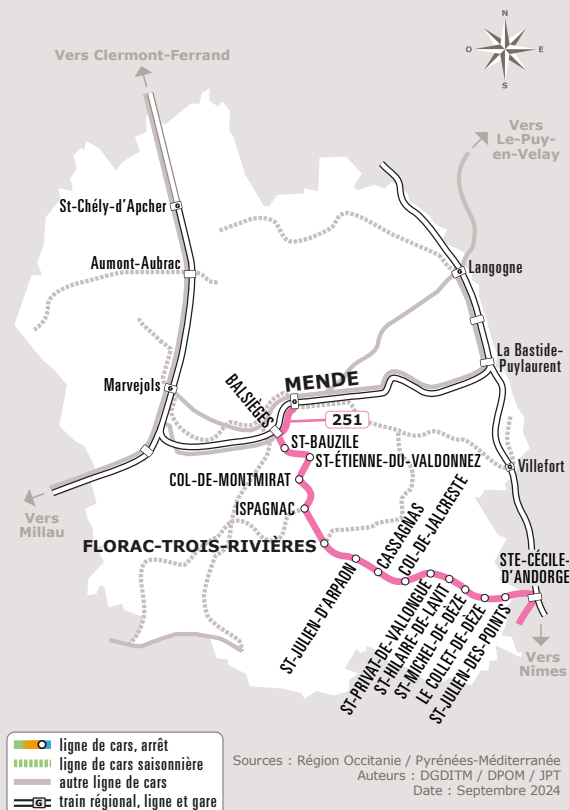

# MENDE > FLORAC > ALES

JOURS DE LA SEMAINE		S	LàV	MJ	LàS	LàV
DU 15 AVRIL AU 31 OCTOBRE		●	●		●	●
DU 1ER NOVEMBRE AU 14 AVRIL				●	●	●
MENDE	Foirail				12:00	17:30
	Gare Sncf				12:05	17:35
BALSIEGES	Cr. N106/Rd986				12:15	17:45
ST-BAUZILE	Pkg Cr. D41 N106				12:20	17:50
SAINT ETIENNE DU VALDONNEZ	Arret B. Centre				12:25	17:55
	Col Montmirat				12:30	18:00
ISPAGNAC	Parking Ecole	08:35	09:25	09:25	12:45	18:15
FLORAC 3 RIV.	Ancienne Gare	08:55	09:45	09:45	13:00	18:30
SAINT JULIEN D'ARPAON	Mairie	09:05	09:55	09:55		
CASSAGNAS	Cr. N106	09:10	10:00	10:00		
ST-ANDRÉ-DE-LAN.	Col de Jalcreste	09:15	10:05	10:05		
SAINT PRIVAT DE VALLONGUE	Epicerie	09:20	10:10	10:10		
SAINT HILAIRE DE LAVIT	Cr. N106	09:28	10:18	10:18		
SAINT MICHEL DE DEZE	La Rivière	09:31	10:23	10:23		
LE COLLET DE DEZE	Pkg Gendarm.	09:35	10:25	10:25		
SAINT JULIEN DES POINTS	Cr. N106	09:41	10:31	10:31		
SAINTE CECILE D'ANDORGE	Cr. N106	09:45	10:35	10:35		
Les Salles du Gardon	N106 Cr.Argentan	09:55	10:45	10:45		
ALES	Gare Routiere	10:10	11:00	11:00		

Les horaires sont donnés à titre indicatif. Se présenter à l'arrêt 5 minutes avant l'horaire du car.

Ne fonctionne pas les jours fériés

■ Départ d'Ispagnac uniquement sur réservation à la Société Les Voyages Boulet au 04 66 65 19 88

## MENDE > FLORAC > ALES

Horaires Car liO

Lozère - Gard

Horaires valables du 01/09/2024 au 31/08/2025

liO-occitanie.fr  
Télécharger l'appli liO Occitanie