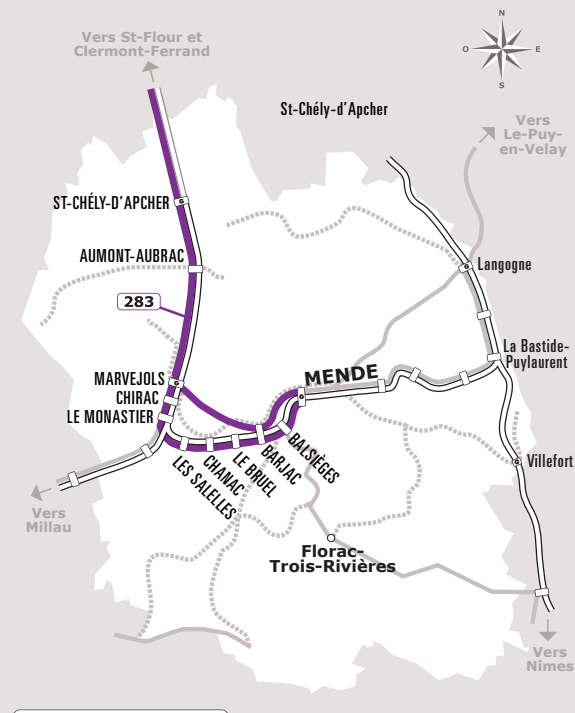

MENDE	Foirail					12:05					17:30		18:05	
	Collège Bourrillon					12:10							18:10	
	Gare Sncf	07:00		08:48	09:45	11:17			15:35	16:00	16:18	17:34		18:32
	Gare routière	07:01	07:05	08:49	09:46	11:18			15:36	16:01	16:20	18:05		18:35
BALSIEGES	Arrêt SNCF RN88		07:10	08:56		11:24						17:42		18:41
	Cr. Villaret / RN88		07:12											
	Bramonas Cr. RN88		07:13											
BARJAC	Centre		07:20	09:01		11:30						17:47		18:45
CULTURES	Cr. RD808 /VC Cultures					12:40								18:40
	RD808/pass.souterrain		07:31											
ESCLANEDES	Col Vielbougue		07:35			12:45								18:45
	Le Bruel Gare SNCF			09:06		11:35	12:50					17:52	18:26	18:51
CHANAC	Gare Sncf			09:08		11:37						17:54		18:53
	Za les Plaines Cr. RN88						12:55						18:32	
	Ressouches Cr. RN88						12:57						18:34	
	Cr. du Villard RN88						13:00						18:37	
LES SALELLES	Embranchement N88			09:13		11:42	13:05					17:59	18:39	19:00
MONASTIER PIN MORIES	Monastier Gare Sncf			09:20		11:50						18:07		19:09
	Monastier Boulager.			09:21			13:10					18:08	18:52	19:10
CHIRAC	Chirac Pl. Liberte			09:25		11:54	13:25					18:12	18:54	19:12
MARVEJOLS	Cr. Gare SNCF RD 809					12:50								18:50
	Gare Sncf			09:31	10:25	12:02					16:55	18:20		19:18
	Henri IV	07:35	07:45	09:36	10:30	12:07	12:50			16:10	16:35	17:00	18:24	18:55
	Notre Dame		07:47											
AUMONT-AUBRAC	Aumont Gare SNCF	08:00			10:55				16:35	17:00		18:40		
ST-CHELY	Gare Sncf	08:20			11:15				16:55	17:20		18:51		
CLERMONT-FERRAND	Gare Sncf	10:00			13:00				18:35	19:00				

Les horaires sont donnés à titre indicatif. Se présenter à l'arrêt 5 minutes avant l'horaire du car.

54043 Circule aussi le lendemain des fêtes

*** Circule les dimanches et fêtes l'été.

Correspondance avec ligne 282 Le Puy <-> Mende

- ligne de cars, arrêt
- ligne de cars saisonnière
- ligne de cars
- G— train régional, ligne et gare

Sources : Région Occitanie / Pyrénées-Méditerranée
Auteurs : DGDITM / DPOM / JPT
Date : Septembre 2024