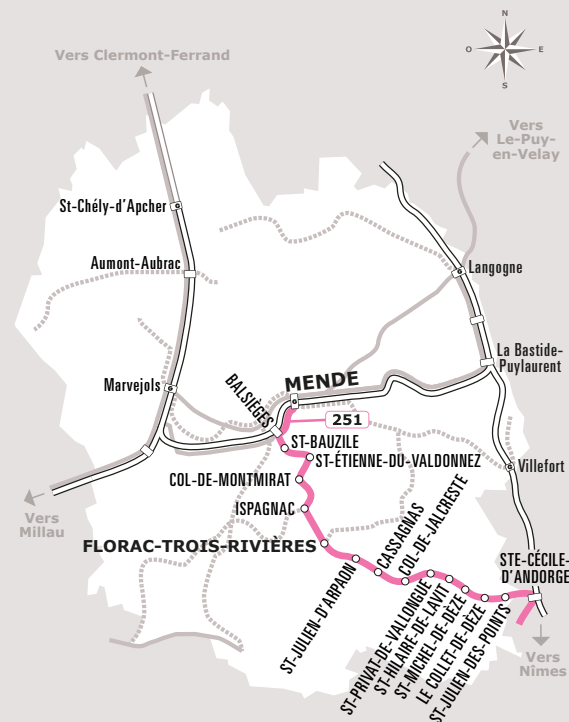

🚲 Les vélos non pliés seront placés en soute seulement si la place disponible le permet et si le véhicule a la possibilité de s'arrêter sur des aménagements spécifiques afin d'effectuer le chargement en toute sécurité.

Les horaires sont donnés à titre indicatif. Se présenter à l'arrêt 5 minutes avant l'horaire du car.

Ne fonctionne pas les jours fériés

** fonctionne du lundi au vendredi uniquement du 15/4 au 31/10, mardi et jeudi du 1/11 au 14/4

*** fonctionne uniquement du 15/4 au 31/10

🟡 Départ d'Ispagnac uniquement sur réservation au 04 66 65 19 88 à la Société les Voyages Boulet

- 🟡 ligne de cars, arrêt
- 🟢 ligne de cars saisonnière
- autre ligne de cars
- 🚆 train régional, ligne et gare

Sources : Région Occitanie / Pyrénées-Méditerranée
Auteurs : DGDITM / DPOM / JPT
Date : Septembre 2024

251