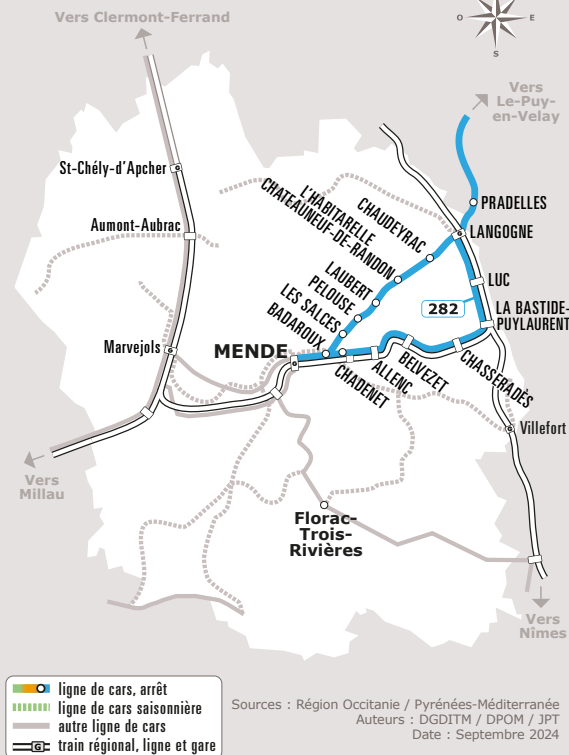

MENDE > LA BASTIDE > LANGOGNE > LE PUY

JOURS DE LA SEMAINE		LàV	LàV	L	Làs	Me	LàD+JF	LàD+JF	LMJV	LàD+JF	LMJV	LàD+JF
PERIODES SCOLAIRES		●	●	●	●	●	●	●	●	●	●	●
PETITES SCOLAIRES		●	●	●	●	●	●	●	●	●	●	●
ETE		●	●	●	●	●	●	●	●	●	●	●
Mode de transport		Sco	54045	Sco	54058	Sco	54053	54050	Sco	54055(1)	Sco	54054
MENDE	Foirail	06:20		07:45	10:27	12:15			16:32		18:02	
	Gare routière	06:25	08:34	07:50	10:30	12:20	14:50		16:35	18:30	18:05	
	Gare SnCF		08:38		10:36		14:54			18:34		
BADAROUX	Parking Multi services	06:32	08:47	07:55		12:28	15:03		16:45	18:42	18:18	
MT LOZ ET G.	Chadenet Village		09:00				15:13			18:53		
ALLENC	Gare SnCF		09:06				15:21			18:59		
PELOUSE	Les Salces Cr. N88	06:37		08:00		12:35			16:50		18:28	
	Cr. N88	06:39		08:04		12:37			16:54		18:30	
LAUBERT	N88	06:43		08:08		12:41			16:58		18:32	
	Gourçons N88	06:48		08:13		12:46			17:03		18:34	
CHÂTEAUN.-DE-R.	L'habitatelle N88	07:02		08:15	11:00	12:56			17:05		18:38	
	Centre Village	07:05		08:18		12:59			17:10		18:40	
MT LOZ ET G.	Belvezet		09:24				15:37			19:17		
CHAUDEYRAC	Centre RN88	07:18		08:27		13:15					18:45	
MT LOZ ET G.	SnCF Chasserades		09:37				15:49			19:30		
LA BASTIDE-PUYL.	Gare		09:49				16:02	14:56		19:42		21:04
LUC	Village							15:29				21:14
LANGOGNE	Cent. RN 88 Bd. Gaulle	07:33		08:45		13:28				18:55		
	Sec. Langogne	07:35		08:46		13:30				19:05		
	Gare SnCF	07:38		08:47	11:26	13:32			15:44	19:10		21:29
PRADELLES	Foirail				11:35							
COSTAROS	Place de l'église				11:49							
LE-PUY-EN-VELAY	Pôle multimodal				12:16							
	Aéroport				13:01							

Correspondance avec ligne 283 Mende <-> Clermont Ferrand

Correspondance avec ligne 283 en direction de Marvejols

modification horaire du 18 novembre au 14 décembre 2024

282 MENDE > LA BASTIDE > LANGOGNE > LE PUY