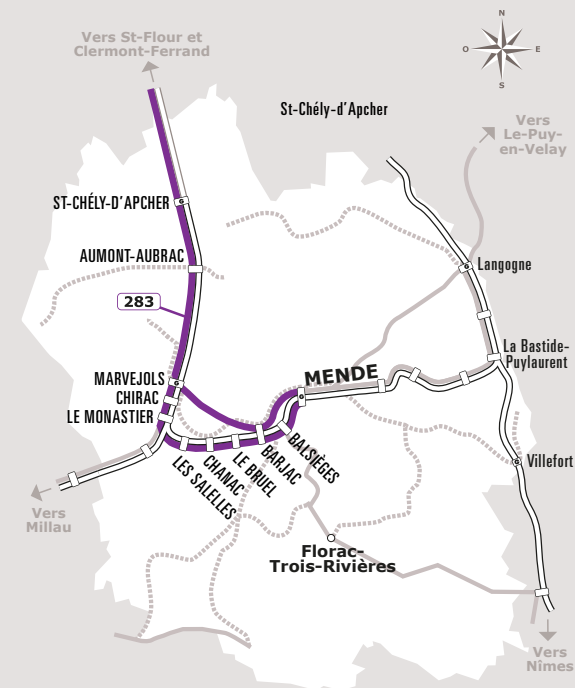

MENDE	Foirail					12:05					17:30		18:05	
	Collège Bourrillon					12:10							18:10	
	Gare Sncf	07:00		08:48	09:45	11:17			15:35	16:00	16:18	17:34		18:32
	Gare routière	07:01	07:05	08:49	09:46	11:18			15:36	16:01	16:20	18:05		18:35
BALSIEGES	Arrêt SNCF RN88		07:10	08:56		11:24						17:42		18:41
	Cr. Villaret / RN88		07:12											
	Bramonas Cr. RN88		07:13											
BARJAC	Centre		07:20	09:01		11:30						17:47		18:45
CULTURES	Cr. RD808 /VC Cultures					12:40								18:40
	RD808/pass.souterrain		07:31											
ESCLANEDES	Col Vielbougue		07:35			12:45								18:45
	Le Bruel Gare SNCF			09:06		11:35	12:50					17:52	18:26	18:51
CHANAC	Gare Sncf			09:08		11:37						17:54		18:53
	Za les Plaines Cr. RN88						12:55						18:32	
	Ressouches Cr. RN88						12:57						18:34	
	Cr. du Villard RN88						13:00						18:37	
LES SALELLES	Embranchement N88			09:13		11:42	13:05					17:59	18:39	19:00
MONASTIER PIN MORIES	Monastier Gare Sncf			09:20		11:50						18:07		19:09
	Monastier Boulager.			09:21			13:10					18:08	18:52	19:10
CHIRAC	Chirac Pl. Liberte			09:25		11:54	13:25					18:12	18:54	19:12
MARVEJOLS	Cr. Gare SNCF RD 809					12:50								18:50
	Gare Sncf			09:31	10:25	12:02					16:55	18:20		19:18
	Avenue du Chayla	07:35	07:45	09:36	10:30	12:07	12:50			16:10	16:35	17:00	18:24	18:55
	Notre Dame		07:47											
AUMONT-AUBRAC	Aumont Gare SNCF	08:00				10:55			16:35	17:00		18:40		
ST-CHELY	Gare Sncf	08:20				11:15			16:55	17:20		18:51		
CLERMONT-FERRAND	Gare Sncf	10:00				13:00			18:35	19:00				

Les horaires sont donnés à titre indicatif. Se présenter à l'arrêt 5 minutes avant l'horaire du car.

54043 Circule aussi le lendemain des fêtes

*** Circule les dimanches et fêtes l'été.

Correspondance avec ligne 282 Le Puy <-> Mende

- ligne de cars, arrêt
- ligne de cars saisonnière
- ligne de cars
- G— train régional, ligne et gare

Sources : Région Occitanie / Pyrénées-Méditerranée
Auteurs : DGDITM / DPOM / JPT
Date : Septembre 2024