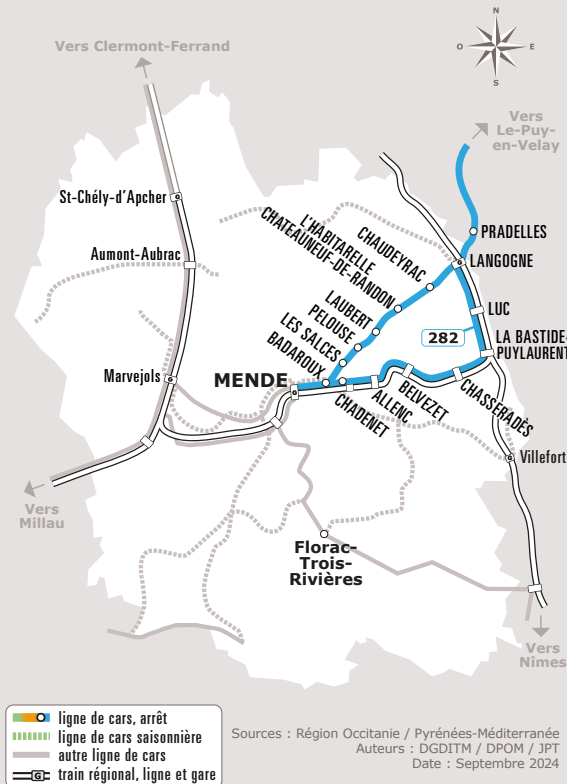

# MENDE > LA BASTIDE > LANGOGNE > LE PUY

JOURS DE LA SEMAINE		LàV	LàV	L	Làs	Me	LàD+JF	LàD+JF	LMJV	LàD+JF	LMJV	LàD+JF
PERIODES SCOLAIRES		●	●	●	●	●	●	●	●	●	●	●
PETITES SCOLAIRES		●	●	●	●	●	●	●	●	●	●	●
ETE		●	●	●	●	●	●	●	●	●	●	●
Mode de transport		Sco	94013	Sco	94032	Sco	94031	94024	Sco	94029	Sco	94028
<b>MENDE</b>	Foirail		*									
	Gare routière	06:25	08:34	07:45	10:27	12:15			16:32		18:02	
	Gare SnCF		08:38	07:50	10:30	12:20	14:50		16:35	18:30	18:05	
<b>BADAROUX</b>	Parking Multi services	06:32	08:47	07:55		12:28	15:03		16:45	18:42	18:18	
<b>MT LOZ ET G.</b>	Chadenet Village		09:00				15:13			18:53		
<b>ALLENC</b>	Gare SnCF		09:06				15:21			18:59		
<b>PELOUSE</b>	Les Salces Cr. N88	06:37		08:00		12:35			16:50		18:28	
	Cr. N88	06:39		08:04		12:37			16:54		18:30	
<b>LAUBERT</b>	N88	06:43		08:08		12:41			16:58		18:32	
	Gourgons N88	06:48		08:13		12:46			17:03		18:34	
<b>CHÂTEAUN.-DE-R.</b>	L'habitatelle N88	07:02		08:15	11:00	12:56			17:05		18:38	
	Centre Village	07:05		08:18		12:59			17:10		18:40	
<b>MT LOZ ET G.</b>	Belvezet		09:24				15:37			19:17		
<b>CHAUDEYRAC</b>	Centre RN88	07:18		08:27		13:15					18:45	
<b>MT LOZ ET G.</b>	SnCF Chasserades		09:37				15:49		19:30			
<b>LA BASTIDE-PUYL.</b>	Gare		09:49				16:02	14:56	19:42			21:04
<b>LUC</b>	Village							15:05				21:14
<b>LANGOGNE</b>	Cent. RN 88 Bd. Gaulle	07:33		08:45		13:28				18:55		
	Sec. Langogne	07:35		08:46		13:30				19:05		
	Gare SnCF	07:38		08:47	11:26	13:32			19:10		21:29	
<b>PRADELLES</b>	Foirail				11:35							
<b>COSTAROS</b>	Place de l'église				11:49							
<b>LE-PUY-EN-VELAY</b>	Pôle multimodal				12:16							
	Aéroport				13:01							

Correspondance avec ligne 283 Mende <-> Clermont Ferrand

Correspondance avec ligne 283 en direction de Marvejols

modification horaire du 18 novembre au 19 janvier 2025

282