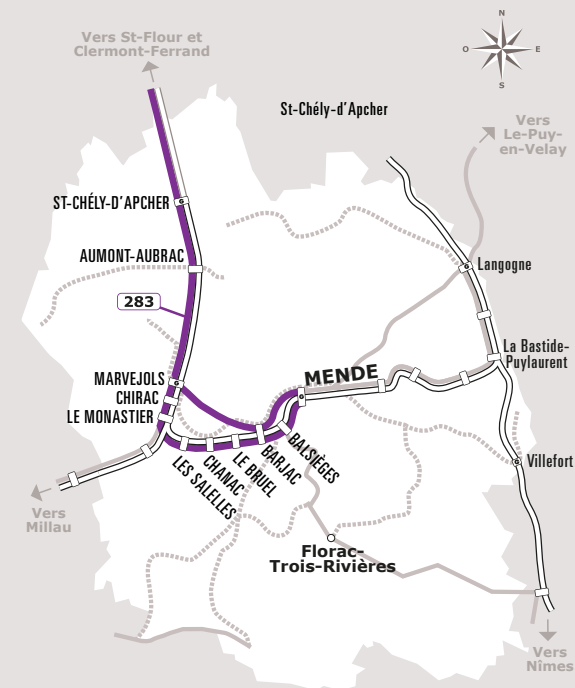

MEUDE	Foirail					12:05					17:30		18:05	
	Collège Bourrillon					12:10							18:10	
	Gare Sncf	07:00		08:48	09:45	11:21		15:35	16:05	16:18	17:34			18:32
	Gare routière	07:01	07:05	08:49	09:46	11:22		15:36	16:06	16:20	17:42	18:05		18:35
BALSIEGES	Arrêt SNCF RN88		07:10	08:56		11:28					17:42			18:41
	Cr. Villaret / RN88		07:12											
	Bramonas Cr. RN88		07:13											
BARJAC	Centre		07:20	09:01		11:34					17:47			18:45
CULTURES	Cr. RD808 /VC Cultures					12:40								18:40
	RD808/pass.souterrain		07:31											
ESCLANEDES	Col Vielbougue		07:35			12:45								18:45
	Le Bruel Gare SNCF			09:06		11:39	12:50				17:52	18:26		18:51
CHANAC	Gare Sncf			09:08		11:41					17:54			18:53
	Za les Plaines Cr. RN88						12:55					18:32		
	Ressouches Cr. RN88						12:57					18:34		
	Cr. du Villard RN88						13:00					18:37		
LES SALELLES	Embranchement N88			09:13		11:46	13:05				17:59	18:39		19:00
MONASTIER PIN MORIES	Monastier Gare Sncf			09:20		11:54					18:07			19:09
	Monastier Boulager.			09:21			13:10				18:08	18:52		19:10
CHIRAC	Chirac Pl. Liberte			09:25		11:58	13:25				18:12	18:54		19:12
MARVEJOLS	Cr. Gare SNCF RD 809					12:50							18:50	
	Gare Sncf			09:31	10:25	12:06				16:55	18:20			19:18
	Avenue du Chayla	07:35	07:45	09:36	10:30	12:11	12:50	16:10	16:40	17:00	18:24		18:55	19:22
	Notre Dame		07:47											
AUMONT-AUBRAC	Aumont Gare SNCF	08:00			10:55			16:35	17:05		18:40			
ST-CHELY	Gare Sncf	08:20			11:15			16:55	17:25		18:51			
CLERMONT-FERRAND	Gare Sncf	10:00			13:00			18:35	19:05					

Les horaires sont donnés à titre indicatif. Se présenter à l'arrêt 5 minutes avant l'horaire du car.

54043 Circule aussi le lendemain des fêtes

*** Circule les dimanches et fêtes l'été.

Correspondance avec ligne 282 Le Puy <-> Meude

- ligne de cars, arrêt
- ligne de cars saisonnière
- autre ligne de cars
- train régional, ligne et gare

Sources : Région Occitanie / Pyrénées-Méditerranée
Auteurs : DGDITM / DPOM / JPT
Date : Septembre 2024